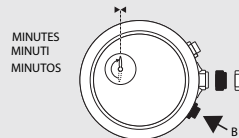

6.2

MINUTES
MINUTI
MINUTOS

SECONDS
SECONDI
SEGUNDOS