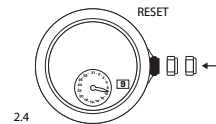

SETTING THE DATE
CAUTION: NEVER CORRECT DATE
BETWEEN 9 PM AND 0.30 AM.

AJUSTE FECHA
ATTENCION: AJUSTAR LA FECHA
NO SE PUEDE HACER DENTRO
LAS 21H00 Y 0H30.