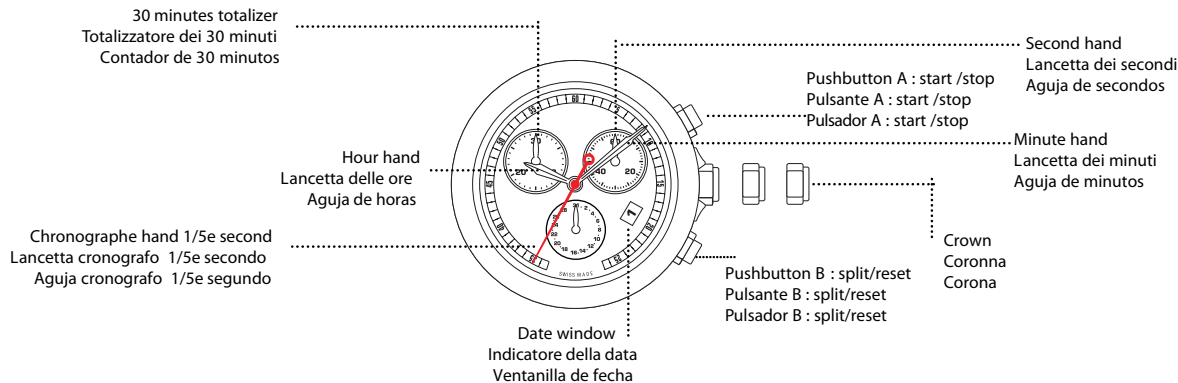

PRESENTATION -- PRESENTAZIONE -- PRESENTACION

ISA 8171/202
S.W.I.S.S.