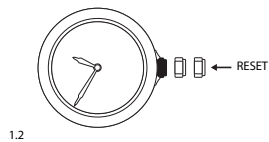

SETTING THE TIME
HOUR AND MINUTE

CORREZIONE
DELL'ORA E MINUTI

AJUSTE HORA
Y MINUTO